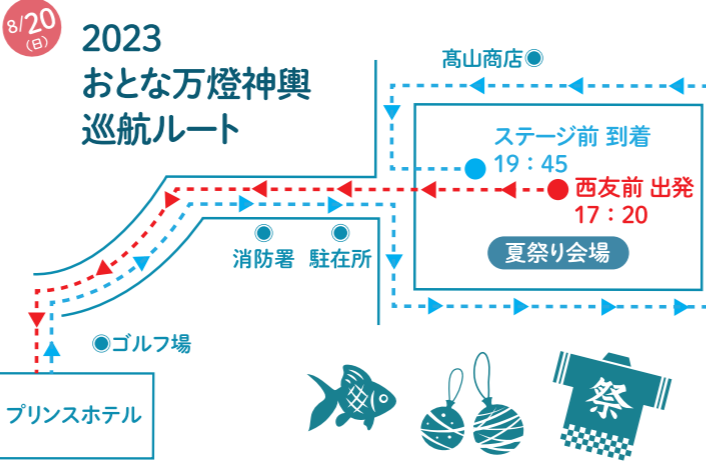

8月20日(日)

※各日、ステージ演目の出演時間は、当日の進行状況により変更となる場合があります。

11:30	流しそうめん	西友前広場にて開催
時間	ステージ演目	出演者
12:30	ふれ太鼓	七里ガ浜おはやし会
13:00	フラダンス	フラ ハラウ オウルラニ
13:40	フラダンス	ハラウ オカマヌ フラレア
14:10	タヒチアングス	Te Mana O Te Ra
14:40	ドラムと声楽	よしゆ〜み
15:00	ギター弾き語り	岩崎勉
15:20	お琴演奏	箏曲愛好会
15:40	フラダンス	クプクプマイカラー
16:20	フラダンス	カ アイナ マーラマラマ
17:00	バイオリン	楓幼稚園バイオリン教室
17:30	ヴァイオリンとピアノのアンサンブル	Ripple+南風セブン
18:10	フラダンス	ハウオリフラススタジオS&Y
18:50	ライブ	小川コータ&とまそん
19:20	鎌倉ばやし	七里ガ浜おはやし会
19:45	おとな万燈神輿 ステージ前入場	七里ヶ浜神輿保存會
20:15	子ども手持ち花火&フィナーレ	
20:45	閉場	

8/19(土) 8/20(日) 12:00~16:00 七里の夏の風物詩。みんな揃って「いるか公園」へ集合!! わなげ・おもちゃすくい・肉巻きおにぎり・ジュースなど。たのしい景品も盛りだくさん!! ※無くなり次第終了 ※わなげは 13:00~20:00

子ども縁日

8/19(土) 11:30~ <子ども向け企画> **ねらって!とばして!ピーサンターゲット**
夏祭りの幕開けは西友前広場に集合!! 的をねらってサンダルをとばして、高得点をたたきだそう!! 参加する方は、やわらかい素材のビーチサンダルを履いてきてください。
※景品あり。事前エントリー不要。参加対象は小学生以下です。

8/19(土) 16:30 集合 16:45 出発 **子ども神輿巡行**
※右図おとな万燈神輿とは異なる短いルートになります(約60分)。
子どもたちもドッコイ!! 事前申込は不要です。西友前広場に集合してください。参加して下さるお子さんに「はっぴ」を貸与します(数に限りがあります)。

8/19(土) 20:10~ <ステージ企画> **子どもも大人も! みんなで盆踊り**
初日の夜は盛大に踊ろう! みんなで踊れば笑顔になれる!

8/20(日) 11:30~ **流しそうめん**
毎年恒例だった名物企画。衛生・感染対策のもと、ついに復活です。お箸と器を持って西友前広場に集合!!

8/20(日) 20:15~ **子ども手持ち花火**
花火に灯をともし、夏祭りのフィナーレを彩ろう!! ステージ前にて、お子さんに手持ち花火を配布します。

※各企画の内容、開催については当日の状況により変更となる場合があります。

お問い合わせ先: 七里ガ浜自治会事務局 0467-31-5489 (平日10~12時・13~16時)
インスタ随時更新中! @shichiri_info 七里 夏祭り

七・稲夏花火 8月19日(土) 20:00START
七里ガ浜町内会、七里ガ浜2丁目自治会、北稲村ガ崎自治会、七里ガ浜自治会の合同で花火を打ち上げます!!
(協賛: 腰越地区社会福祉協議会、腰越地区町内自治会連合会)
●打ち上げ場所: 七里ガ浜高校校庭
●交通規制: プリンス坂(19:30~20:10 打ち上げ場所での鑑賞禁止)